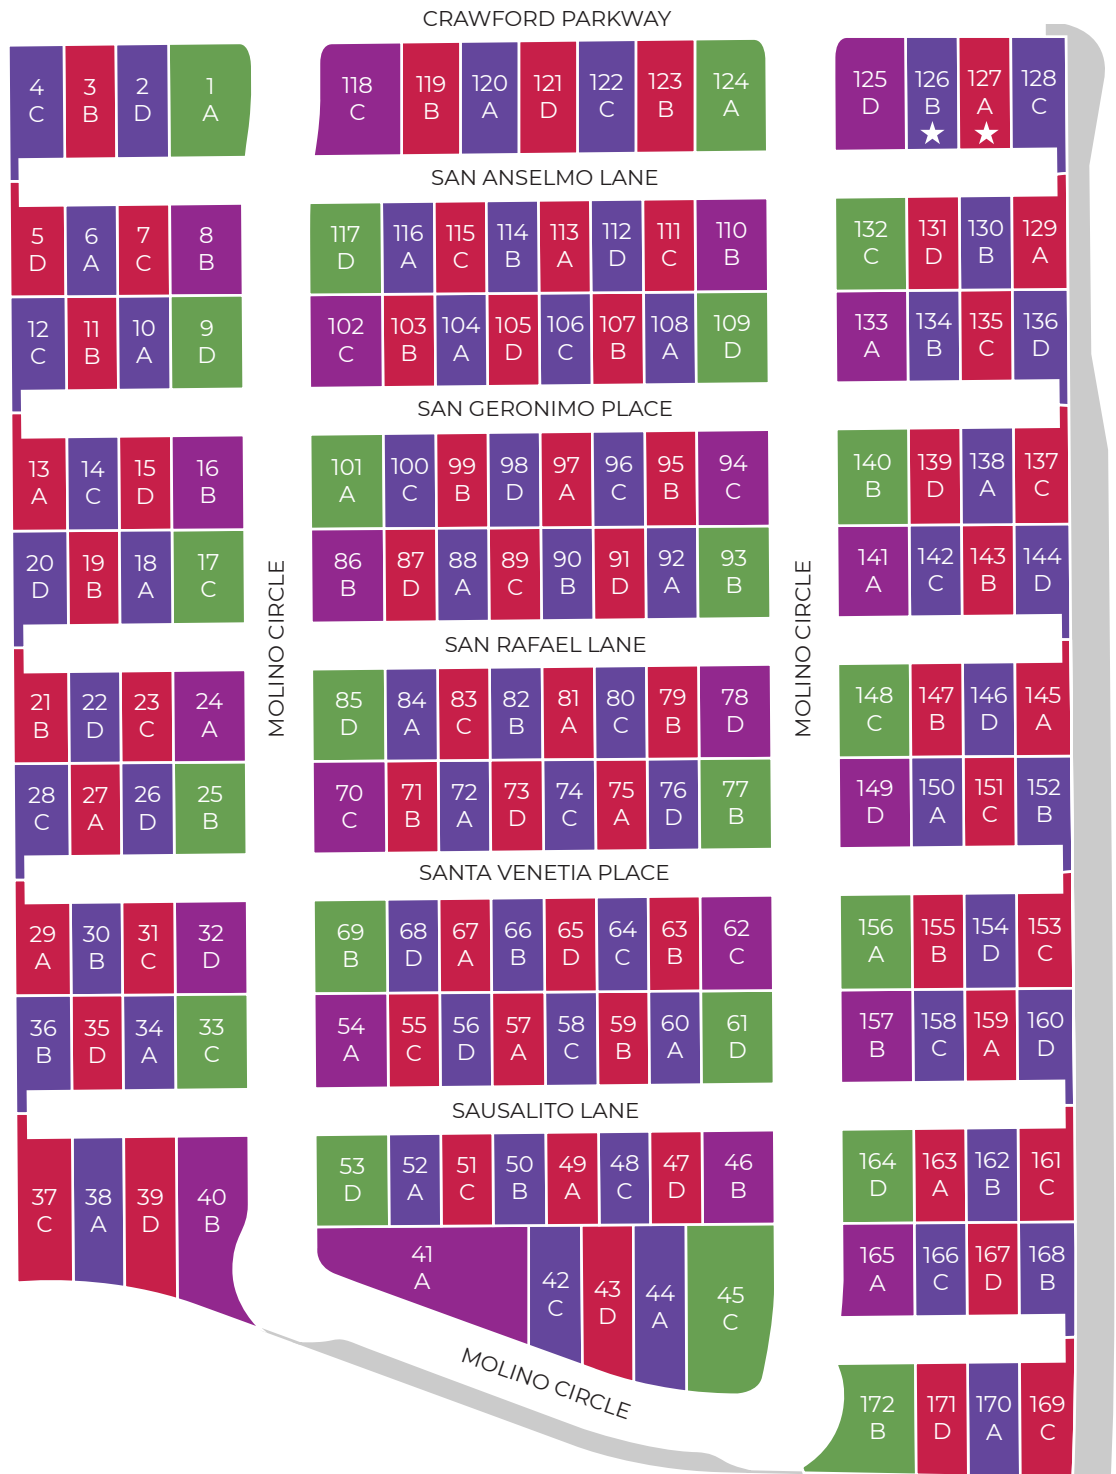

BALBOA II

ROSEVILLE, CA

PLAN KEY

- 1296
- 1306
- 1387
- 1415

ELEVATION KEY

- A - FARMHOUSE**
- B - CRAFTSMAN**
- C - PRAIRIE**
- D - MISSION**

★ **MODEL**

N